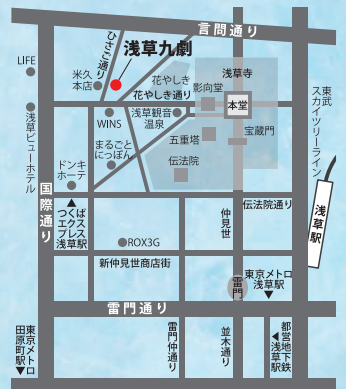

※8~10日の14:00公演終了後、くるみざわしんとゲストによるアフタートークあり。

チケット取り扱い

Paskip
<https://www.paskip.jp/events/10>

チケットぴあ
<http://ticket.pia.jp/pia/event.ds?eventCd=2442597>
 [Pコード: 530776]

カンフェティ
<http://confetti-web.com/@/hinomaru>

浅草九劇

東京都台東区浅草2-16-2 浅草九倶楽部 2階
 (ひさご通り商店街「米久本店」向かい)
 Tel.03-6802-8459

東京メトロ銀座線 浅草駅 1番出口より徒歩10分
 東京メトロ銀座線 田原町駅より徒歩10分
 都営浅草線 浅草駅 A4番出口より徒歩13分
 つくばエクスプレス 浅草駅 A1番出口より徒歩5分

ご予約・お問い合わせ 一般社団法人MyrtleArts(マートルアーツ)